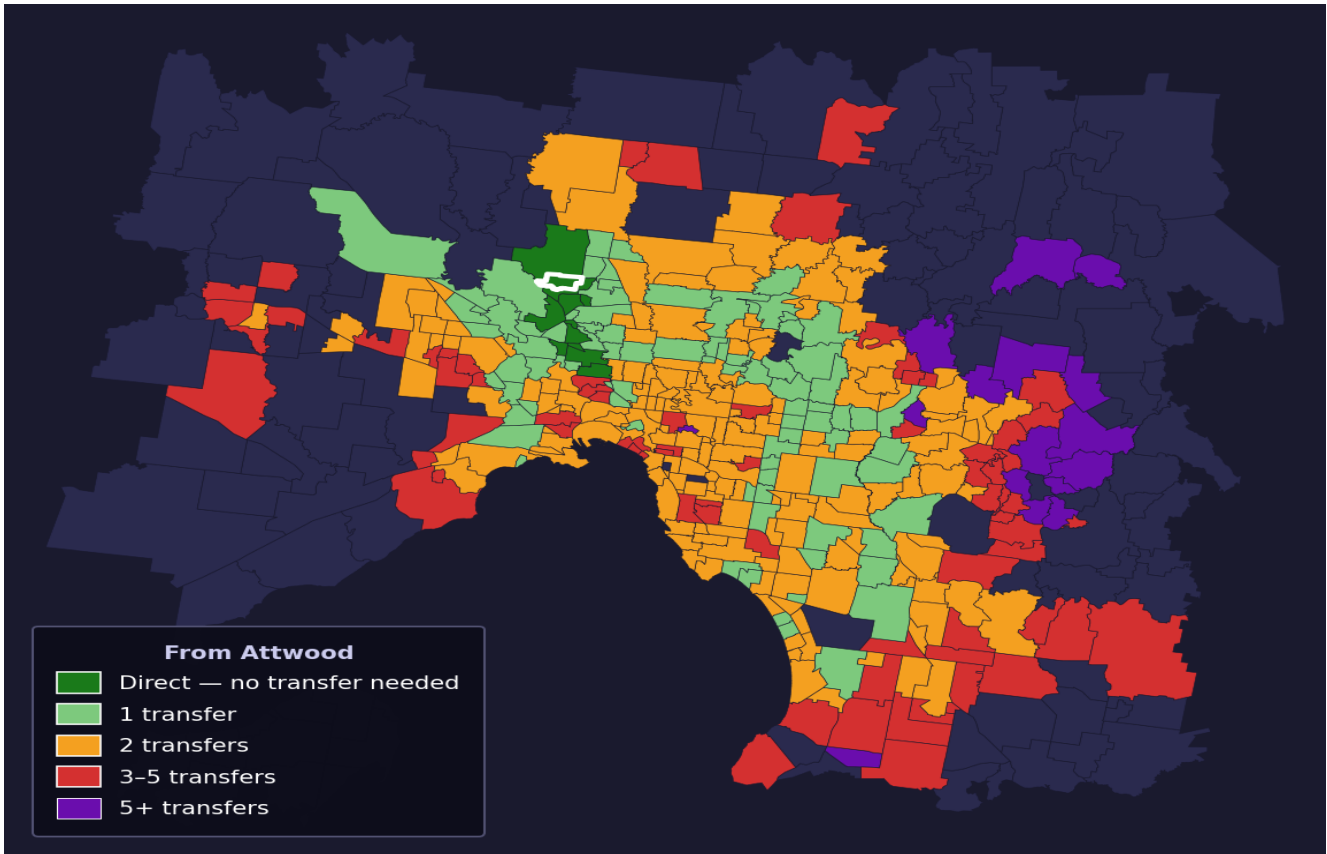

# Attwood

Rank #260 of 450 suburbs

<b>Composite</b> <b>59</b> /100	<b>Journey Quality</b> <b>45</b> /100	<b>Cost Efficiency</b> <b>68</b> /100	<b>Connectivity</b> <b>73</b> /100
------------------------------------	--	--	---------------------------------------

<b>Direct (0 transfers)</b>	<b>11 of 450</b>
<b>1 transfer</b>	<b>86 of 450</b>
<b>2 transfers</b>	<b>178 of 450</b>
<b>3-5 transfers</b>	<b>73 of 450</b>
<b>5+ transfers</b>	<b>101 of 450</b>

Destination	Time	Single Trip	Weekly
Melbourne CBD	88 min	\$4.78	<b>\$47.75/wk</b>
Frankston	181 min	\$8.29	<b>\$57.00/wk</b>
Melbourne Airport	65 min	\$3.29	
Box Hill	135 min	\$6.34	<b>\$54.35/wk</b>
Dandenong	158 min	\$6.70	<b>\$57.00/wk</b>