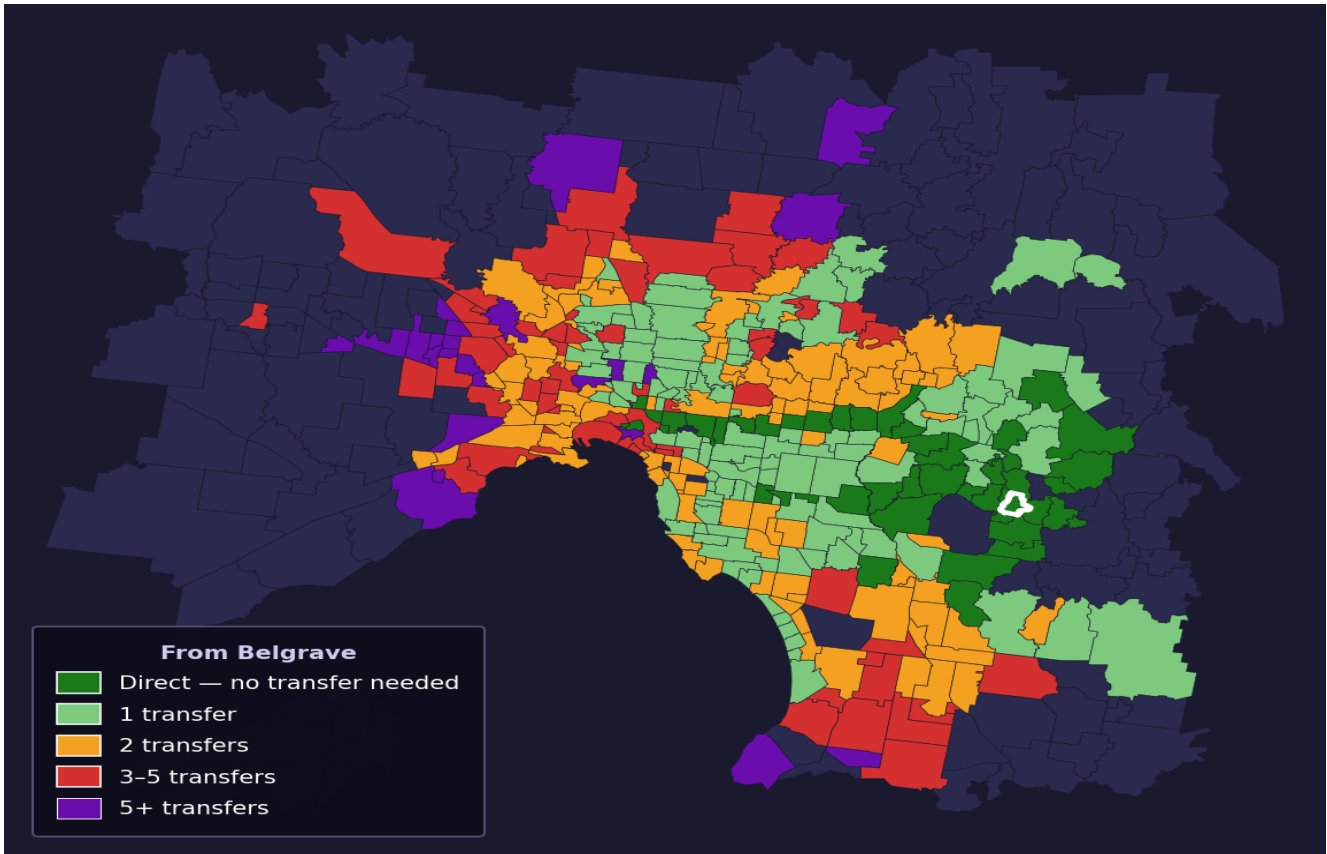

# Belgrave

Rank #257 of 450 suburbs

<b>Composite</b> <b>60</b> /100	<b>Journey Quality</b> <b>48</b> /100	<b>Cost Efficiency</b> <b>60</b> /100	<b>Connectivity</b> <b>77</b> /100
------------------------------------	--	--	---------------------------------------

<b>Direct (0 transfers)</b>	<b>46 of 450</b>
<b>1 transfer</b>	<b>113 of 450</b>
<b>2 transfers</b>	<b>104 of 450</b>
<b>3-5 transfers</b>	<b>64 of 450</b>
<b>5+ transfers</b>	<b>122 of 450</b>

Destination	Time	Single Trip	Weekly
Melbourne CBD	83 min	\$5.79	<b>\$57.00/wk</b>
Frankston	134 min	\$5.79	<b>\$57.00/wk</b>
Melbourne Airport	151 min	\$8.13	
Box Hill	51 min	\$4.34	<b>\$43.40/wk</b>
Dandenong	98 min	\$5.79	<b>\$57.00/wk</b>