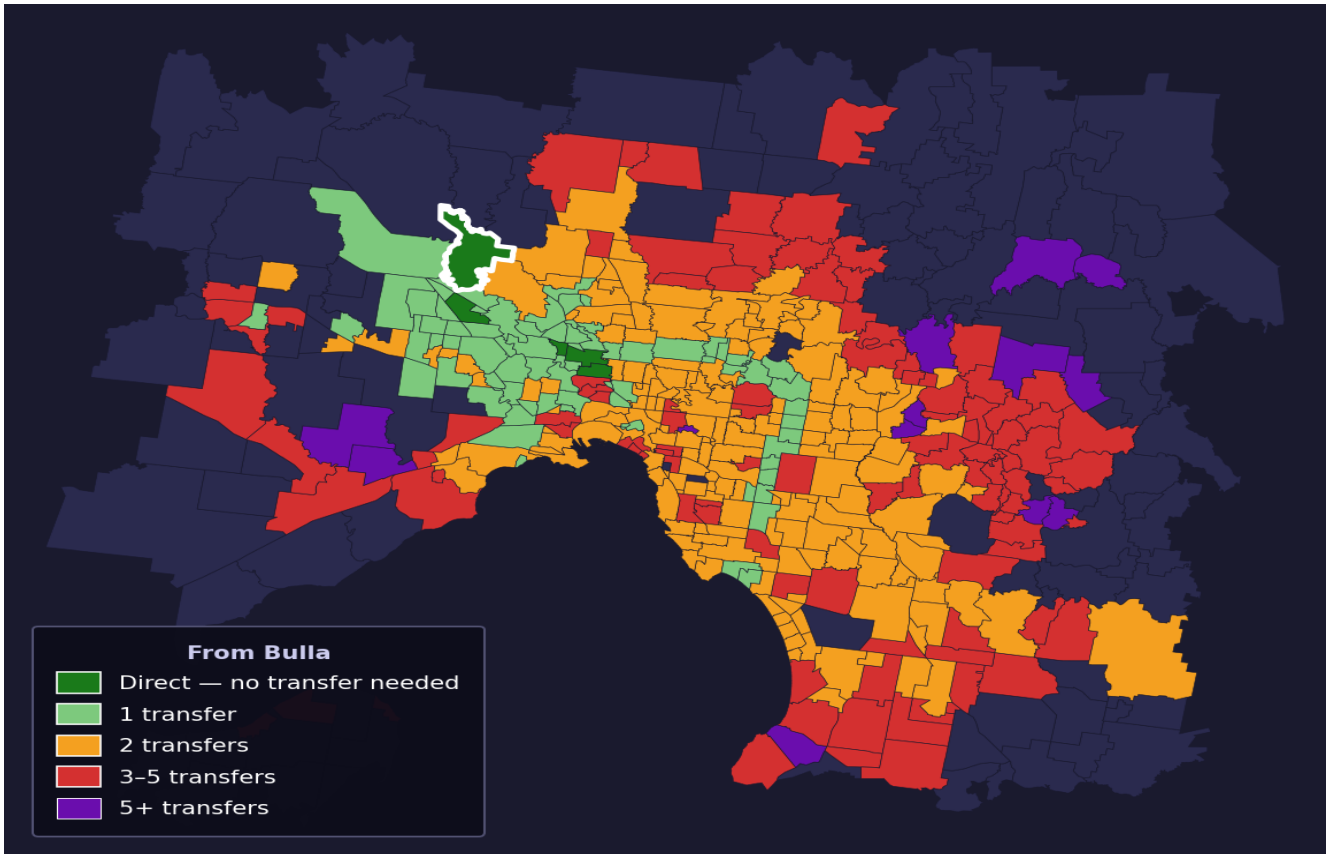

# Bulla

Rank #233 of 450 suburbs

<b>Composite</b> <b>62</b> <sub>/100</sub>	<b>Journey Quality</b> <b>54</b> <sub>/100</sub>	<b>Cost Efficiency</b> <b>64</b> <sub>/100</sub>	<b>Connectivity</b> <b>71</b> <sub>/100</sub>
---	---	---	--

<b>Direct (0 transfers)</b>	<b>4 of 450</b>
<b>1 transfer</b>	<b>74 of 450</b>
<b>2 transfers</b>	<b>177 of 450</b>
<b>3-5 transfers</b>	<b>106 of 450</b>
<b>5+ transfers</b>	<b>88 of 450</b>

Destination	Time	Single Trip	Weekly
Melbourne CBD	75 min	\$4.71	<b>\$46.12/wk</b>
Frankston	150 min	\$8.64	<b>\$57.00/wk</b>
Melbourne Airport	85 min	\$5.10	
Box Hill	120 min	\$6.62	<b>\$57.00/wk</b>
Dandenong	137 min	\$8.39	<b>\$57.00/wk</b>