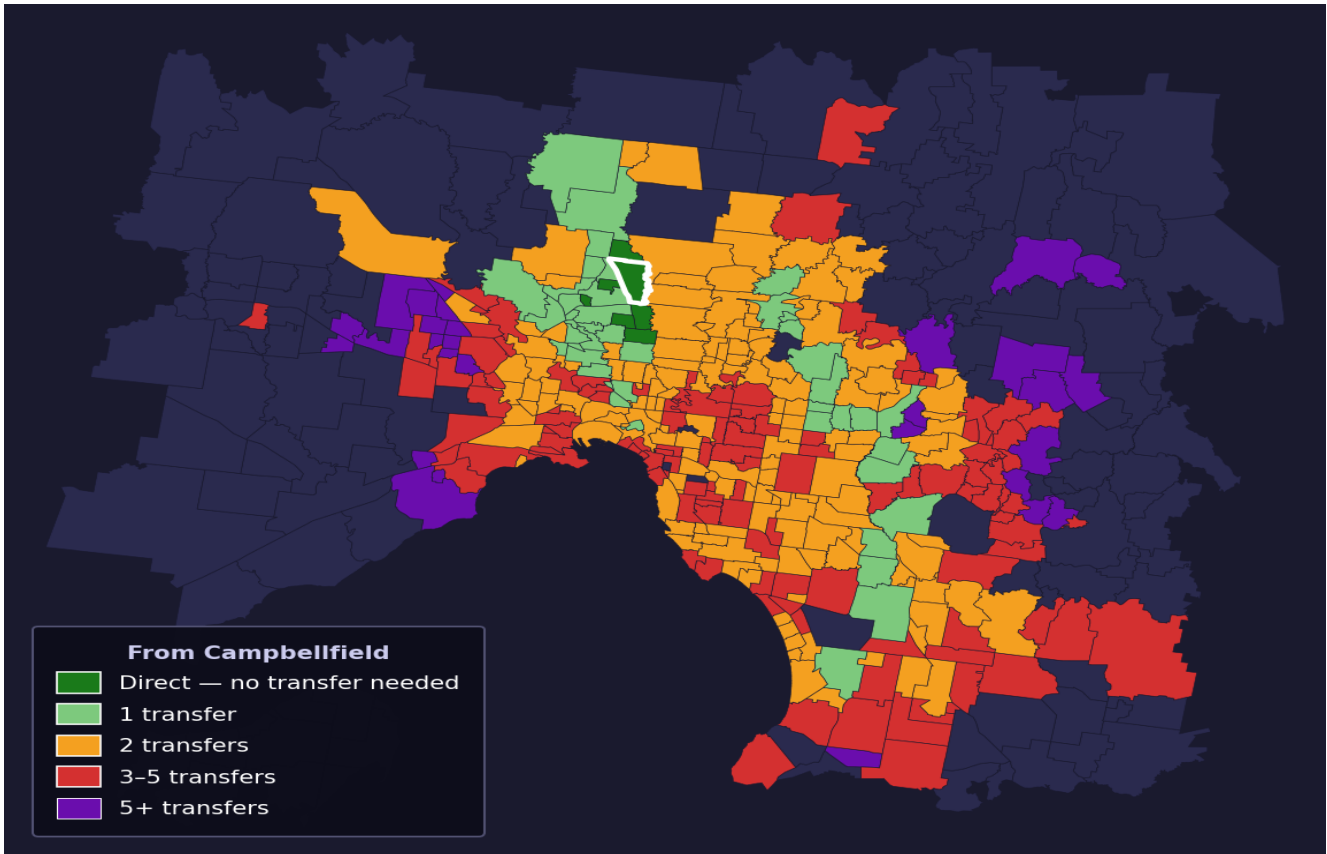

# Campbellfield

Rank #204 of 450 suburbs

<b>Composite</b> <b>64</b> /100	<b>Journey Quality</b> <b>66</b> /100	<b>Cost Efficiency</b> <b>63</b> /100	<b>Connectivity</b> <b>61</b> /100
------------------------------------	--	--	---------------------------------------

<b>Direct (0 transfers)</b>	<b>6 of 450</b>
<b>1 transfer</b>	<b>44 of 450</b>
<b>2 transfers</b>	<b>153 of 450</b>
<b>3-5 transfers</b>	<b>121 of 450</b>
<b>5+ transfers</b>	<b>125 of 450</b>

Destination	Time	Single Trip	Weekly
Melbourne CBD	59 min	\$3.76	<b>\$37.60/wk</b>
Frankston	128 min	\$7.55	<b>\$57.00/wk</b>
Melbourne Airport	102 min	\$5.79	
Box Hill	108 min	\$5.06	<b>\$50.60/wk</b>
Dandenong	121 min	\$7.86	<b>\$57.00/wk</b>