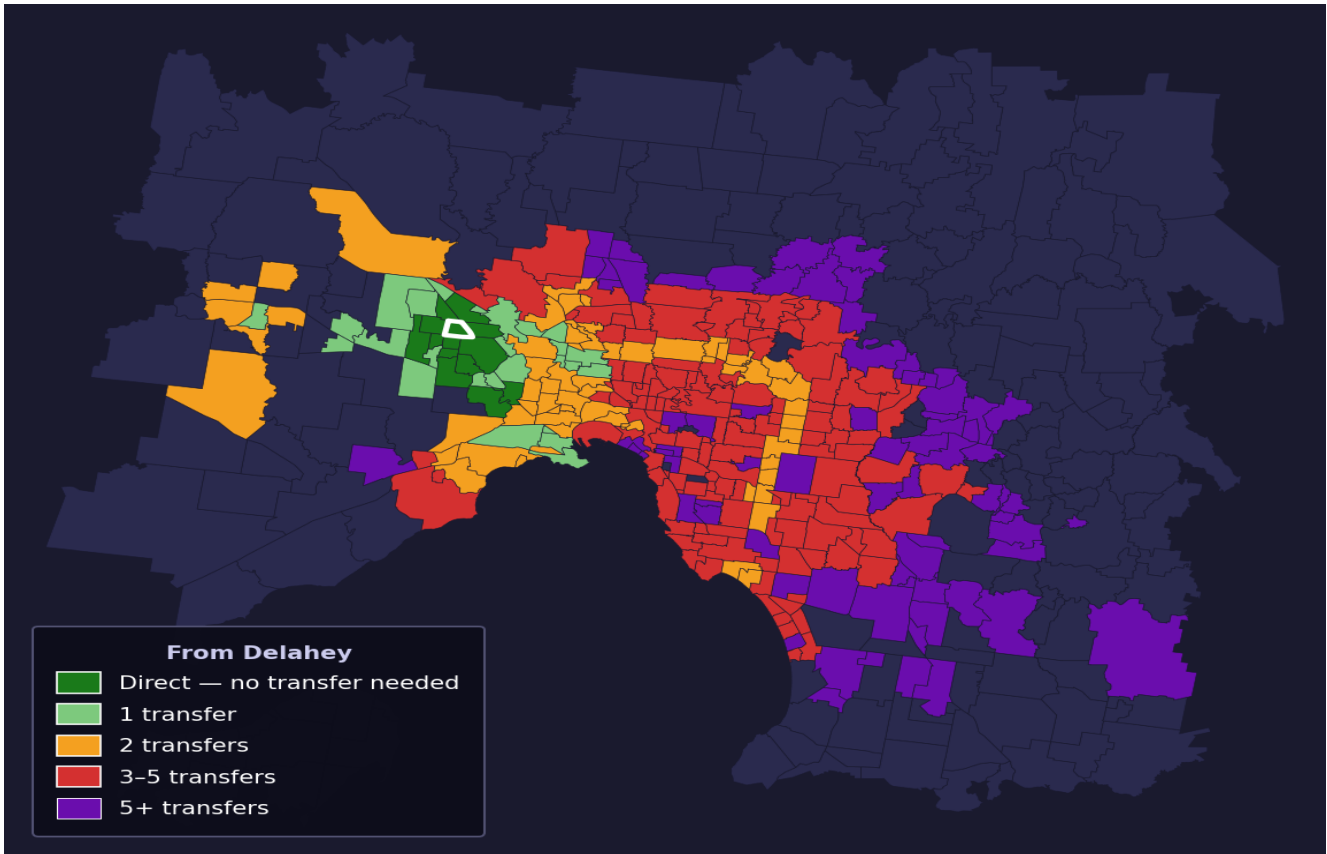

# Delahey

Rank #312 of 450 suburbs

<b>Composite</b> <b>55</b> /100	<b>Journey Quality</b> <b>59</b> /100	<b>Cost Efficiency</b> <b>58</b> /100	<b>Connectivity</b> <b>45</b> /100
------------------------------------	--	--	---------------------------------------

**From Delahey**

- Direct — no transfer needed
- 1 transfer
- 2 transfers
- 3-5 transfers
- 5+ transfers

<b>Direct (0 transfers)</b>	<b>13 of 450</b>
<b>1 transfer</b>	<b>26 of 450</b>
<b>2 transfers</b>	<b>63 of 450</b>
<b>3-5 transfers</b>	<b>139 of 450</b>
<b>5+ transfers</b>	<b>208 of 450</b>

Destination	Time	Single Trip	Weekly
Melbourne CBD	68 min	\$5.03	<b>\$48.46/wk</b>
Frankston	145 min	\$8.98	<b>\$57.00/wk</b>
Melbourne Airport	84 min	\$5.77	
Box Hill	110 min	\$6.90	<b>\$57.00/wk</b>
Dandenong	129 min	\$8.62	<b>\$57.00/wk</b>