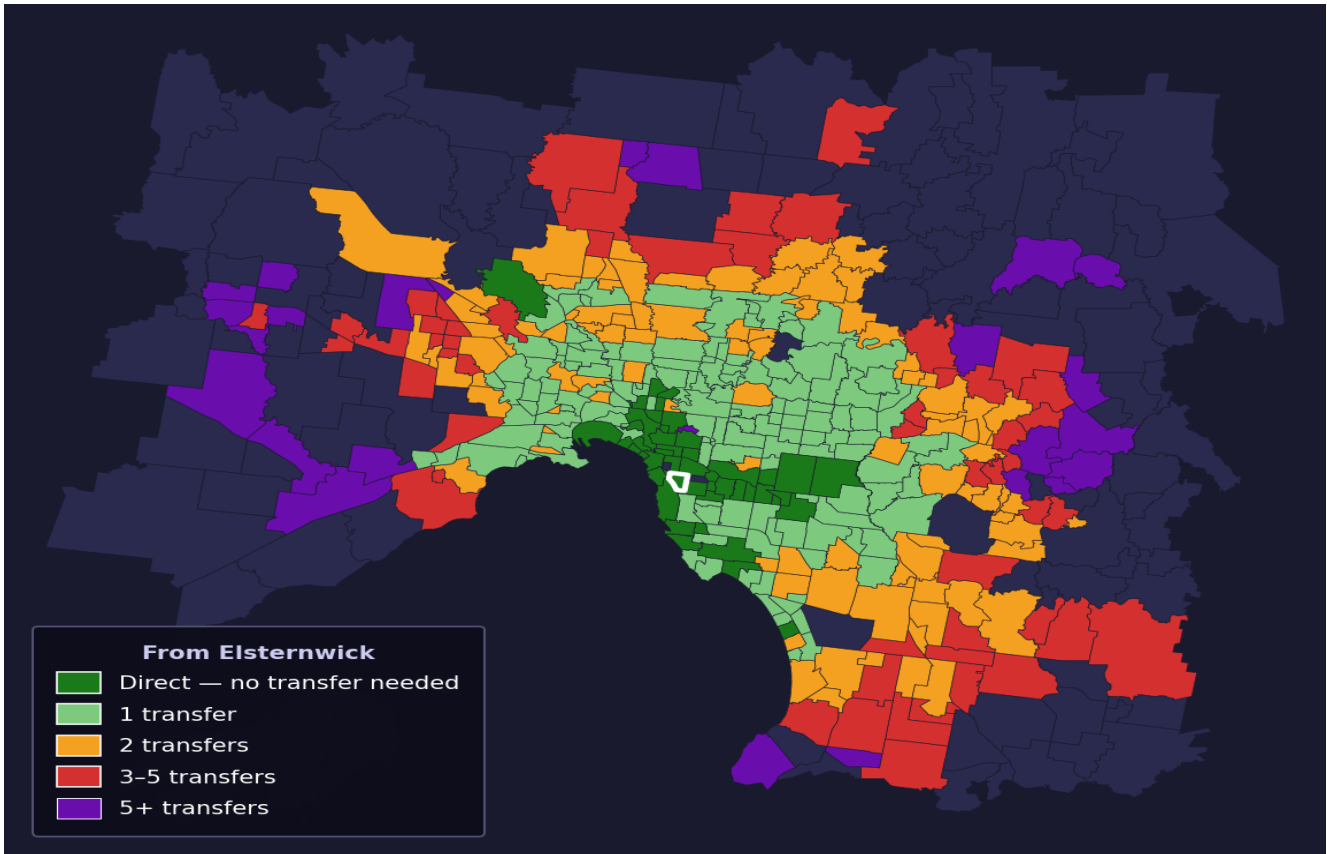

# Elsternwick

Rank #83 of 450 suburbs

<b>Composite</b> <b>71</b> /100	<b>Journey Quality</b> <b>82</b> /100	<b>Cost Efficiency</b> <b>37</b> /100	<b>Connectivity</b> <b>83</b> /100
------------------------------------	--	--	---------------------------------------

<b>Direct (0 transfers)</b>	<b>47 of 450</b>
<b>1 transfer</b>	<b>144 of 450</b>
<b>2 transfers</b>	<b>97 of 450</b>
<b>3-5 transfers</b>	<b>55 of 450</b>
<b>5+ transfers</b>	<b>106 of 450</b>

Destination	Time	Single Trip	Weekly
Melbourne CBD	38 min	\$4.03	<b>\$40.30/wk</b>
Frankston	80 min	\$6.04	<b>\$56.12/wk</b>
Melbourne Airport	112 min	\$6.23	
Box Hill	70 min	\$4.77	<b>\$47.70/wk</b>
Dandenong	85 min	\$5.79	<b>\$54.64/wk</b>