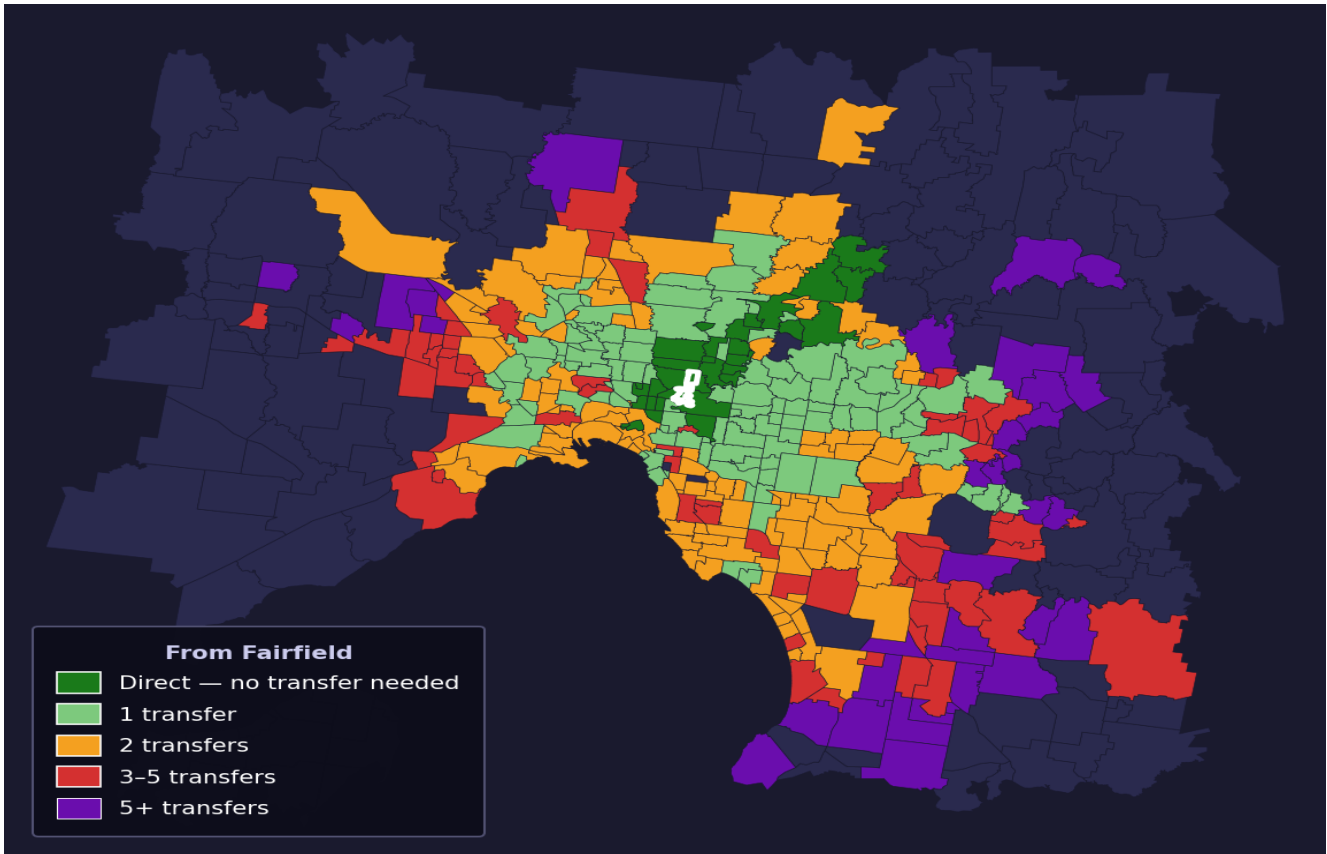

# Fairfield

Rank #65 of 450 suburbs

<b>Composite</b> <b>72</b> <sub>/100</sub>	<b>Journey Quality</b> <b>82</b> <sub>/100</sub>	<b>Cost Efficiency</b> <b>52</b> <sub>/100</sub>	<b>Connectivity</b> <b>72</b> <sub>/100</sub>
-----------------------------------------------	-----------------------------------------------------	-----------------------------------------------------	--------------------------------------------------

<b>Direct (0 transfers)</b>	<b>32 of 450</b>
<b>1 transfer</b>	<b>108 of 450</b>
<b>2 transfers</b>	<b>111 of 450</b>
<b>3-5 transfers</b>	<b>64 of 450</b>
<b>5+ transfers</b>	<b>134 of 450</b>

Destination	Time	Single Trip	Weekly
Melbourne CBD	37 min	\$3.03	<b>\$30.30/wk</b>
Frankston	106 min	\$6.82	<b>\$57.00/wk</b>
Melbourne Airport	105 min	\$5.37	
Box Hill	66 min	\$5.06	<b>\$50.60/wk</b>
Dandenong	93 min	\$5.37	<b>\$53.70/wk</b>