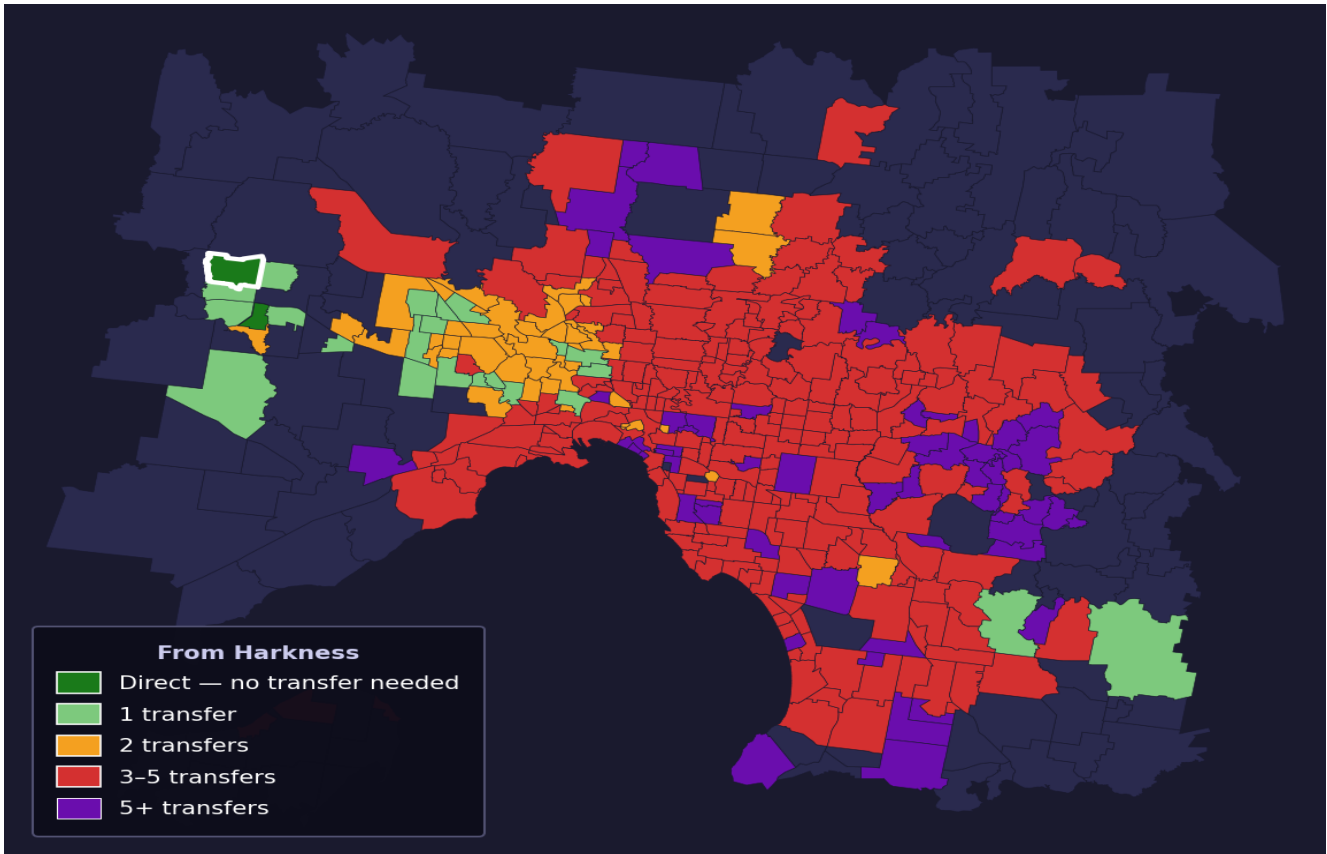

# Harkness

Rank #313 of 450 suburbs

<b>Composite</b> <b>55</b> /100	<b>Journey Quality</b> <b>44</b> /100	<b>Cost Efficiency</b> <b>80</b> /100	<b>Connectivity</b> <b>49</b> /100
------------------------------------	--	--	---------------------------------------

<b>Direct (0 transfers)</b>	<b>1 of 450</b>
<b>1 transfer</b>	<b>22 of 450</b>
<b>2 transfers</b>	<b>46 of 450</b>
<b>3-5 transfers</b>	<b>242 of 450</b>
<b>5+ transfers</b>	<b>138 of 450</b>

Destination	Time	Single Trip	Weekly
Melbourne CBD	89 min	\$3.06	<b>\$29.92/wk</b>
Frankston	161 min	\$6.75	<b>\$52.00/wk</b>
Melbourne Airport	101 min	\$6.32	
Box Hill	109 min	\$7.31	<b>\$57.00/wk</b>
Dandenong	142 min	\$5.45	<b>\$43.75/wk</b>