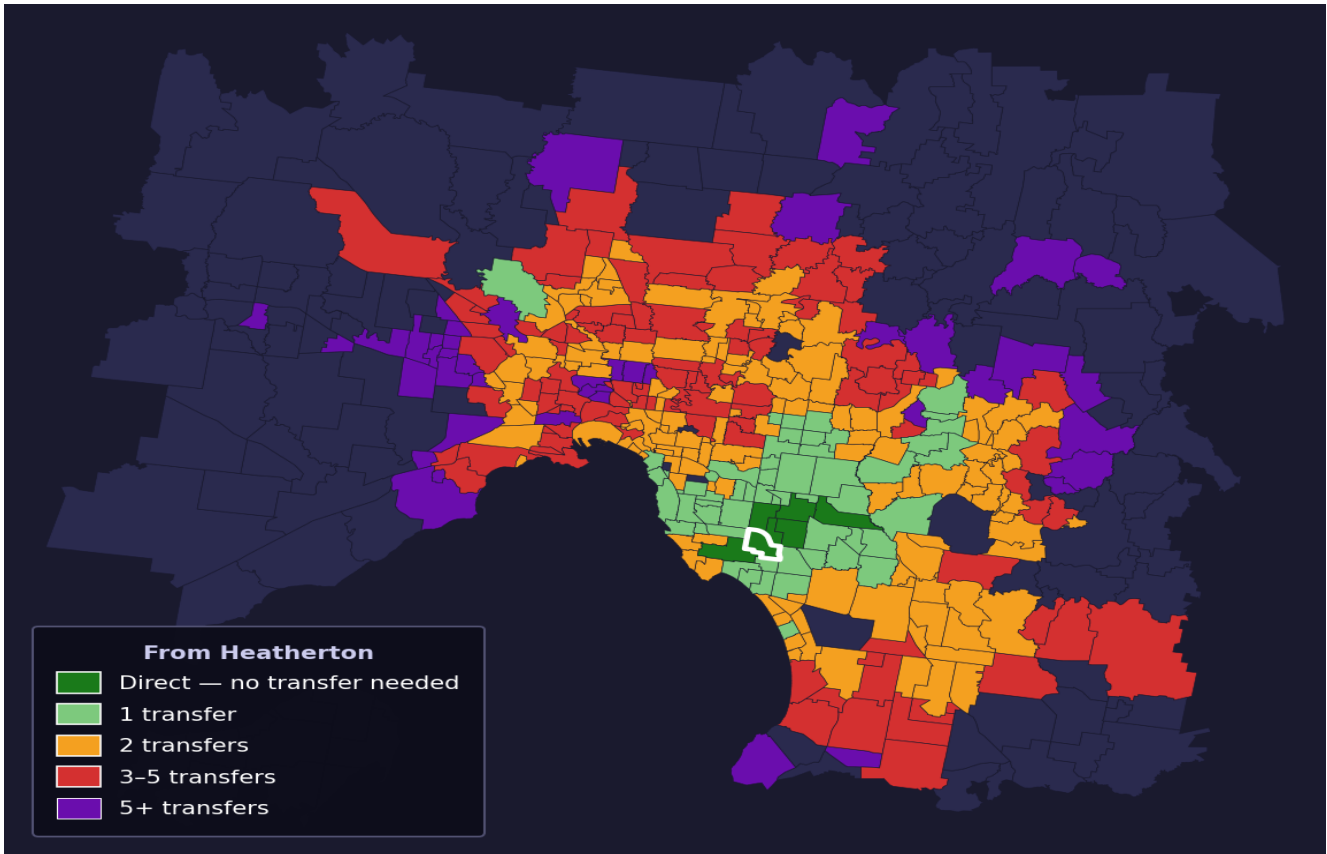

# Heatherton

Rank #349 of 450 suburbs

<b>Composite</b> <b>51</b> /100	<b>Journey Quality</b> <b>34</b> /100	<b>Cost Efficiency</b> <b>70</b> /100	<b>Connectivity</b> <b>60</b> /100
------------------------------------	--	--	---------------------------------------

<b>Direct (0 transfers)</b>	<b>6 of 450</b>
<b>1 transfer</b>	<b>56 of 450</b>
<b>2 transfers</b>	<b>137 of 450</b>
<b>3-5 transfers</b>	<b>109 of 450</b>
<b>5+ transfers</b>	<b>141 of 450</b>

Destination	Time	Single Trip	Weekly
Melbourne CBD	103 min	\$5.22	<b>\$52.20/wk</b>
Frankston	77 min	\$5.56	<b>\$55.35/wk</b>
Melbourne Airport	166 min	\$7.76	
Box Hill	79 min	\$4.19	<b>\$41.85/wk</b>
Dandenong	118 min	\$7.30	<b>\$57.00/wk</b>