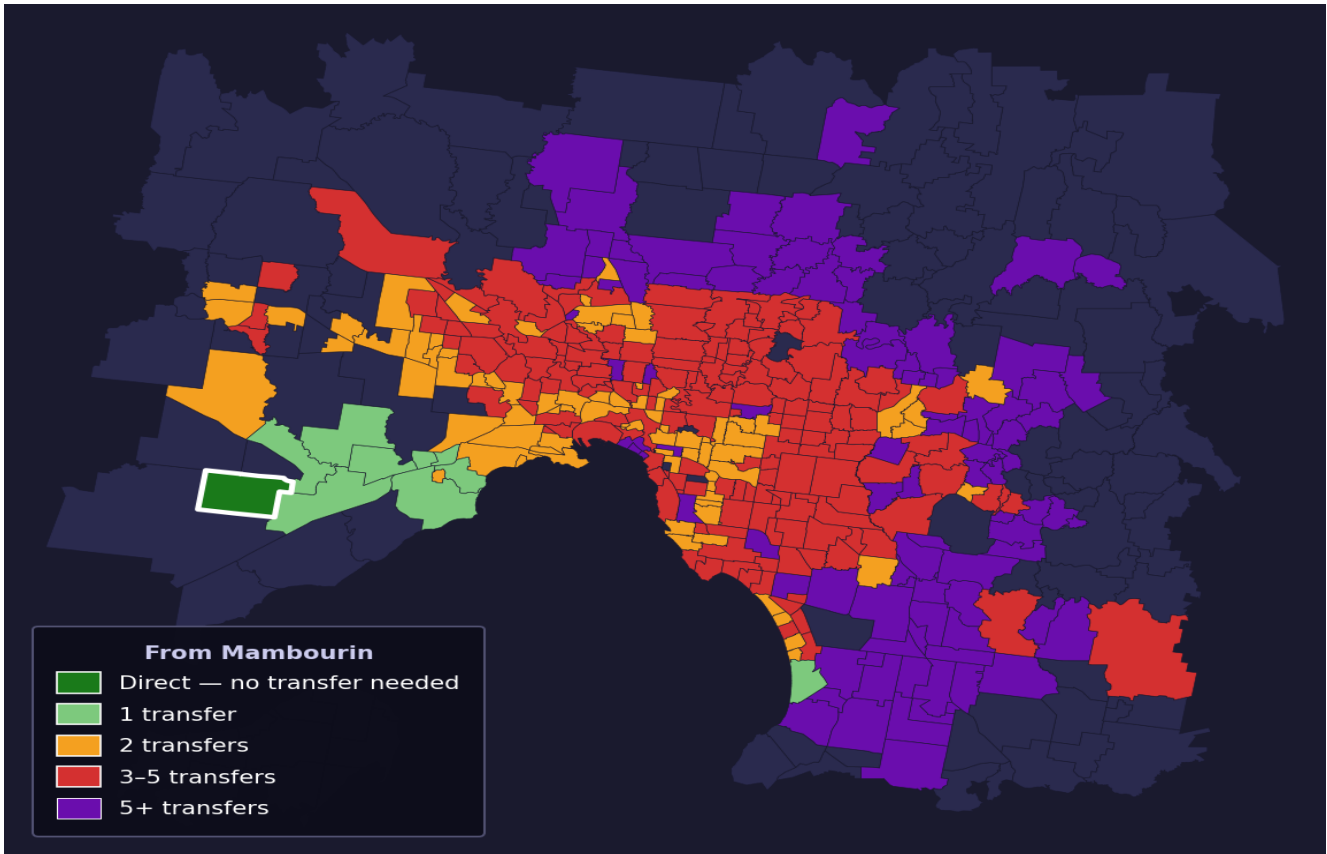

# Mambourin

Rank #311 of 450 suburbs

<b>Composite</b> <b>55</b> /100	<b>Journey Quality</b> <b>54</b> /100	<b>Cost Efficiency</b> <b>68</b> /100	<b>Connectivity</b> <b>46</b> /100
------------------------------------	--	--	---------------------------------------

<b>Direct (0 transfers)</b>	<b>0 of 450</b>
<b>1 transfer</b>	<b>9 of 450</b>
<b>2 transfers</b>	<b>81 of 450</b>
<b>3-5 transfers</b>	<b>174 of 450</b>
<b>5+ transfers</b>	<b>185 of 450</b>

Destination	Time	Single Trip	Weekly
Melbourne CBD	76 min	\$4.18	\$41.81/wk
Frankston	147 min	\$8.26	\$56.08/wk
Melbourne Airport	105 min	\$6.31	
Box Hill	106 min	\$5.04	\$44.92/wk
Dandenong	138 min	\$7.98	\$54.55/wk