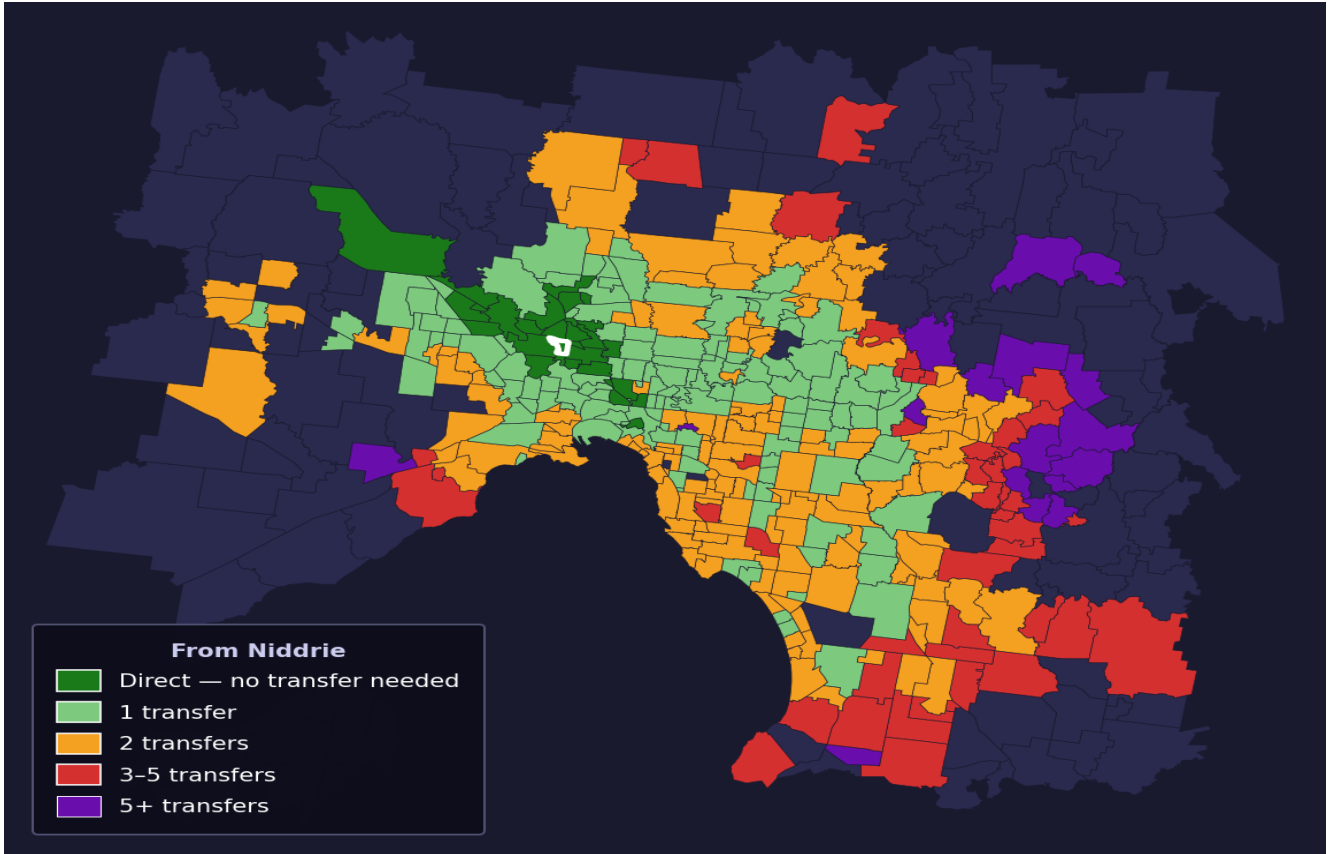

# Niddrie

Rank #113 of 450 suburbs

<b>Composite</b> <b>70</b> <sub>/100</sub>	<b>Journey Quality</b> <b>75</b> <sub>/100</sub>	<b>Cost Efficiency</b> <b>50</b> <sub>/100</sub>	<b>Connectivity</b> <b>81</b> <sub>/100</sub>
---	---	---	--

<b>Direct (0 transfers)</b>	<b>29 of 450</b>
<b>1 transfer</b>	<b>129 of 450</b>
<b>2 transfers</b>	<b>144 of 450</b>
<b>3-5 transfers</b>	<b>46 of 450</b>
<b>5+ transfers</b>	<b>101 of 450</b>

Destination	Time	Single Trip	Weekly
Melbourne CBD	48 min	\$4.09	<b>\$40.92/wk</b>
Frankston	130 min	\$7.88	<b>\$57.00/wk</b>
Melbourne Airport	78 min	\$4.92	
Box Hill	90 min	\$5.85	<b>\$57.00/wk</b>
Dandenong	119 min	\$7.28	<b>\$57.00/wk</b>