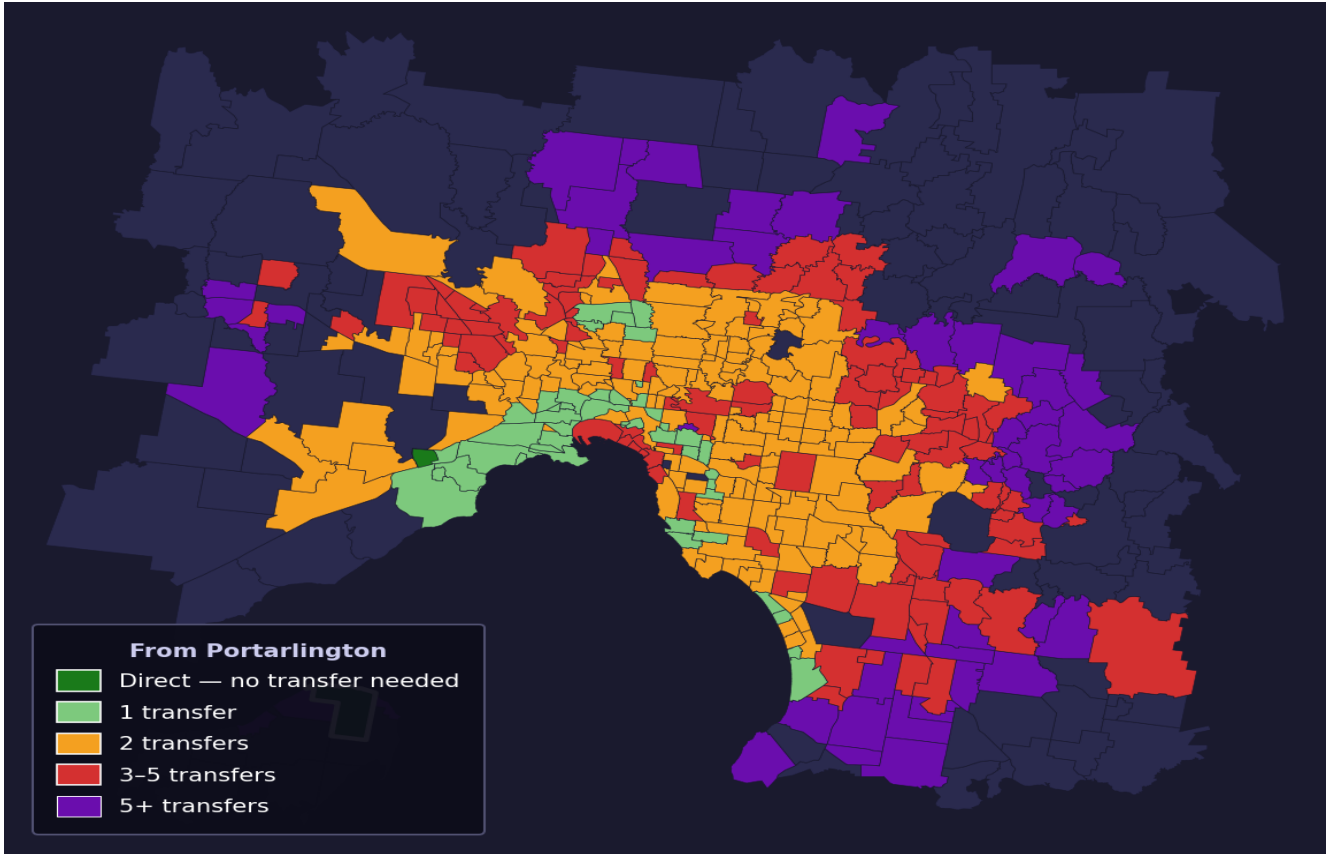

# Portarlington

Rank #226 of 450 suburbs

<b>Composite</b> <b>62</b> <sub>/100</sub>	<b>Journey Quality</b> <b>62</b> <sub>/100</sub>	<b>Cost Efficiency</b> <b>61</b> <sub>/100</sub>	<b>Connectivity</b> <b>62</b> <sub>/100</sub>
-----------------------------------------------	-----------------------------------------------------	-----------------------------------------------------	--------------------------------------------------

<b>Direct (0 transfers)</b>	<b>1 of 450</b>
<b>1 transfer</b>	<b>45 of 450</b>
<b>2 transfers</b>	<b>167 of 450</b>
<b>3-5 transfers</b>	<b>104 of 450</b>
<b>5+ transfers</b>	<b>132 of 450</b>

Destination	Time	Single Trip	Weekly
Melbourne CBD	64 min	\$4.27	<b>\$42.66/wk</b>
Frankston	133 min	\$8.20	<b>\$57.00/wk</b>
Melbourne Airport	103 min	\$6.21	
Box Hill	109 min	\$5.47	<b>\$49.97/wk</b>
Dandenong	128 min	\$8.41	<b>\$57.00/wk</b>