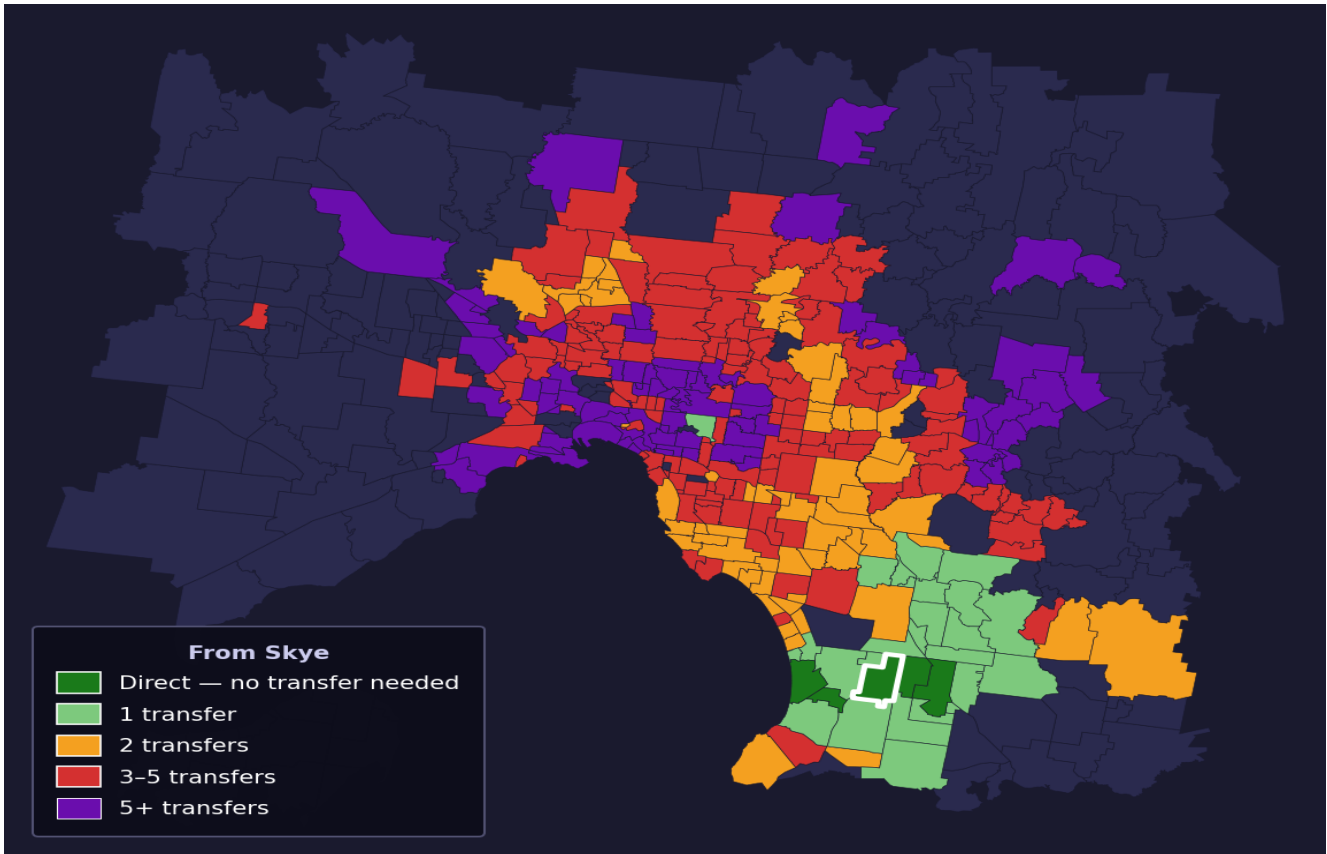

# Skye

Rank #392 of 450 suburbs

<b>Composite</b> <b>46</b> /100	<b>Journey Quality</b> <b>38</b> /100	<b>Cost Efficiency</b> <b>66</b> /100	<b>Connectivity</b> <b>43</b> /100
------------------------------------	--	--	---------------------------------------

<b>Direct (0 transfers)</b>	<b>4 of 450</b>
<b>1 transfer</b>	<b>26 of 450</b>
<b>2 transfers</b>	<b>61 of 450</b>
<b>3-5 transfers</b>	<b>146 of 450</b>
<b>5+ transfers</b>	<b>212 of 450</b>

Destination	Time	Single Trip	Weekly
Melbourne CBD	98 min	\$6.51	<b>\$57.00/wk</b>
Frankston	64 min	\$4.63	<b>\$45.86/wk</b>
Melbourne Airport	162 min	\$8.79	
Box Hill	124 min	\$7.75	<b>\$57.00/wk</b>
Dandenong	51 min	\$3.93	<b>\$38.96/wk</b>