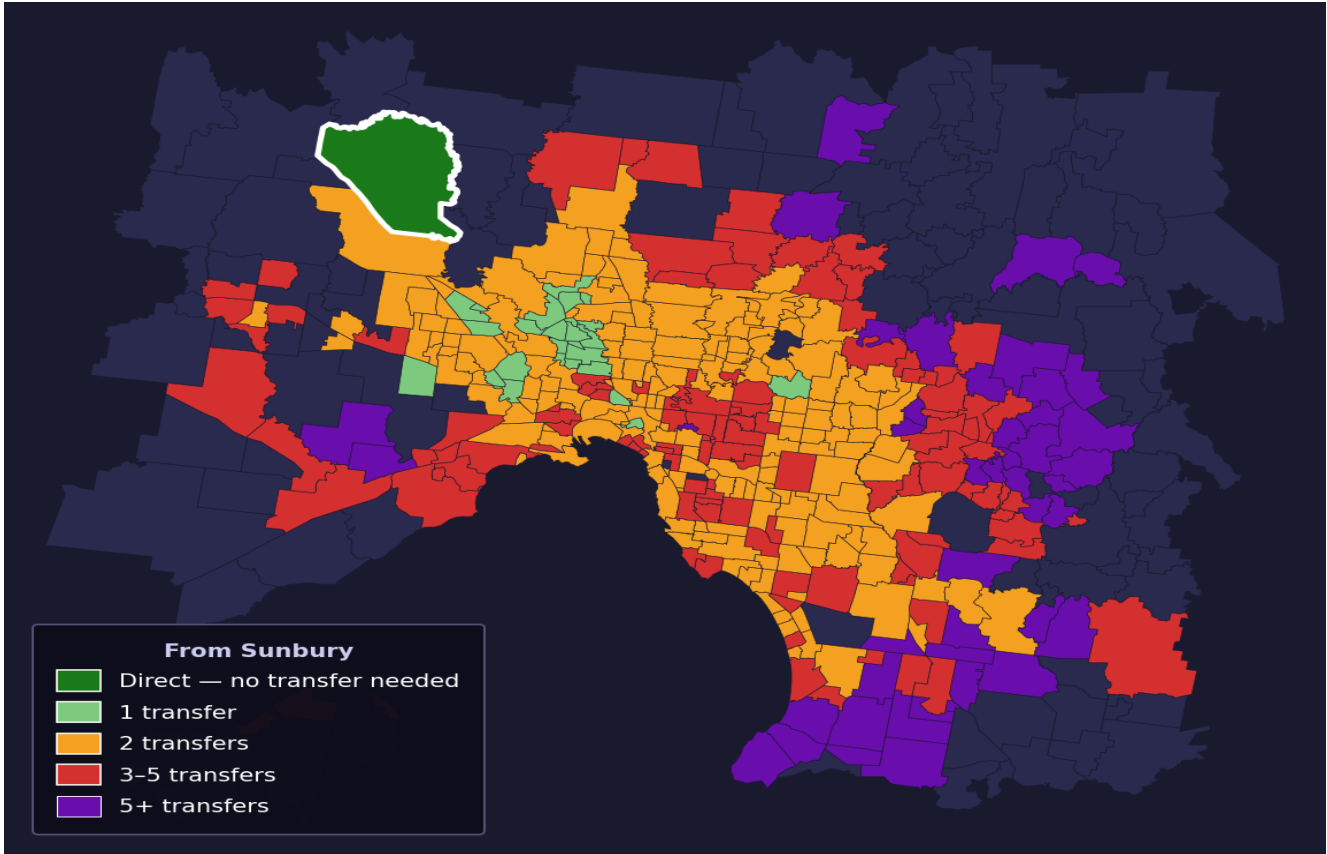

# Sunbury

Rank #366 of 450 suburbs

<b>Composite</b> <b>49</b> /100	<b>Journey Quality</b> <b>30</b> /100	<b>Cost Efficiency</b> <b>69</b> /100	<b>Connectivity</b> <b>62</b> /100
------------------------------------	--	--	---------------------------------------

<b>Direct (0 transfers)</b>	<b>0</b> of 450
<b>1 transfer</b>	<b>26</b> of 450
<b>2 transfers</b>	<b>187</b> of 450
<b>3-5 transfers</b>	<b>116</b> of 450
<b>5+ transfers</b>	<b>120</b> of 450

Destination	Time	Single Trip	Weekly
Melbourne CBD	108 min	\$6.10	<b>\$57.00/wk</b>
Frankston	195 min	\$9.85	<b>\$57.00/wk</b>
Melbourne Airport	140 min	\$7.82	
Box Hill	140 min	\$7.13	<b>\$57.00/wk</b>
Dandenong	153 min	\$7.82	<b>\$57.00/wk</b>