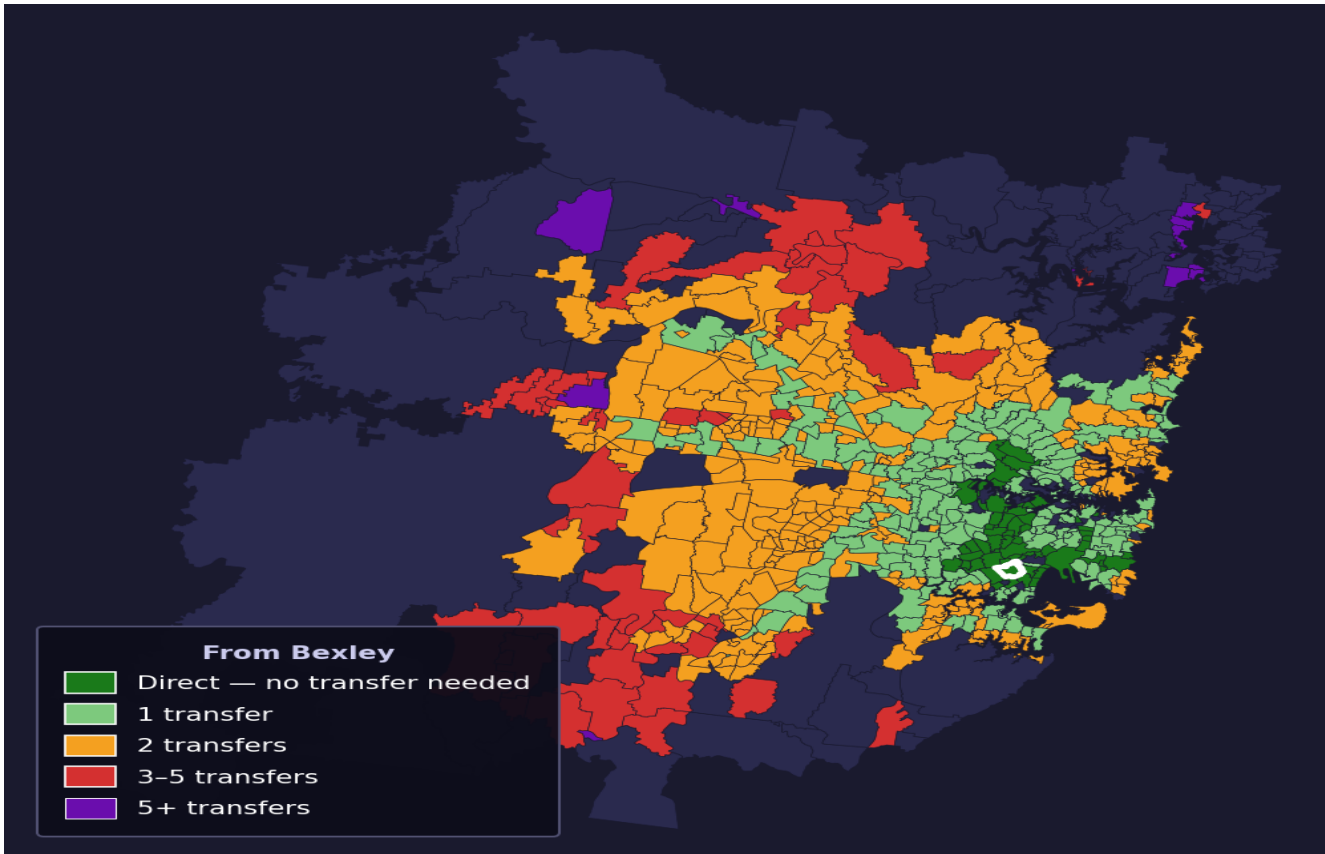

# Bexley

Rank #280 of 781 suburbs

<b>Composite</b> <b>67</b> / <sub>100</sub>	<b>Journey Quality</b> <b>50</b> / <sub>100</sub>	<b>Cost Efficiency</b> <b>90</b> / <sub>100</sub>	<b>Connectivity</b> <b>75</b> / <sub>100</sub>
--	--	--	---

<b>Direct (0 transfers)</b>	<b>64 of 781</b>
<b>1 transfer</b>	<b>231 of 781</b>
<b>2 transfers</b>	<b>293 of 781</b>
<b>3-5 transfers</b>	<b>55 of 781</b>
<b>5+ transfers</b>	<b>137 of 781</b>

Destination	Time	Single Trip	Weekly
Sydney CBD	98 min	\$5.25	<b>\$48.68/wk</b>
Parramatta	182 min	\$8.91	<b>\$50.00/wk</b>
Sydney Airport	70 min	\$3.45	
Macquarie Park	118 min	\$6.37	<b>\$50.00/wk</b>
Olympic Park	119 min	\$5.96	<b>\$50.00/wk</b>