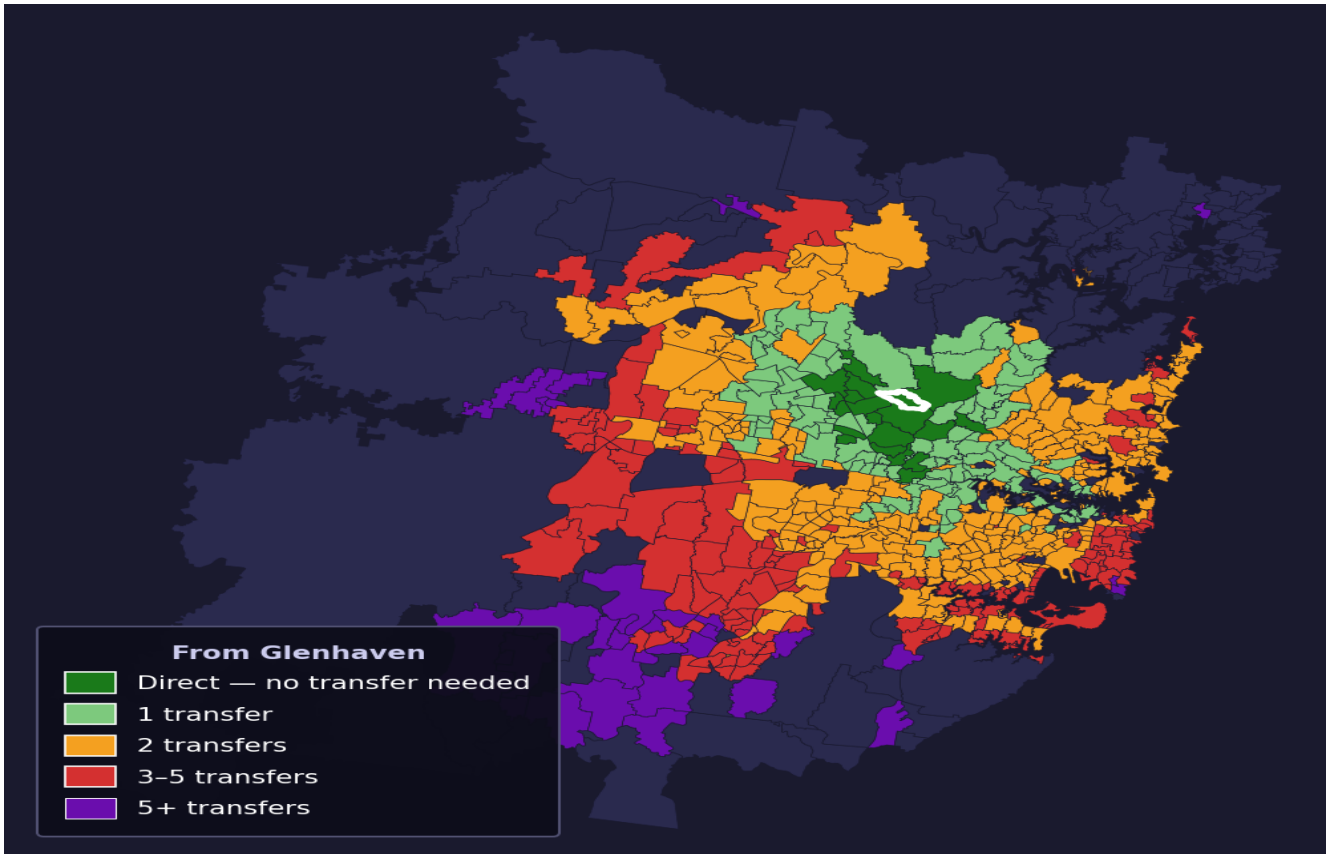

# Glenhaven

Rank #249 of 781 suburbs

<b>Composite</b> <b>69</b> /100	<b>Journey Quality</b> <b>69</b> /100	<b>Cost Efficiency</b> <b>79</b> /100	<b>Connectivity</b> <b>60</b> /100
------------------------------------	--	--	---------------------------------------

<b>Direct (0 transfers)</b>	<b>19 of 781</b>
<b>1 transfer</b>	<b>122 of 781</b>
<b>2 transfers</b>	<b>291 of 781</b>
<b>3-5 transfers</b>	<b>177 of 781</b>
<b>5+ transfers</b>	<b>171 of 781</b>

Destination	Time	Single Trip	Weekly
Sydney CBD	63 min	\$4.97	<b>\$47.01/wk</b>
Parramatta	61 min	\$4.80	<b>\$44.38/wk</b>
Sydney Airport	139 min	\$6.55	
Macquarie Park	43 min	\$4.42	<b>\$43.90/wk</b>
Olympic Park	96 min	\$6.68	<b>\$50.00/wk</b>