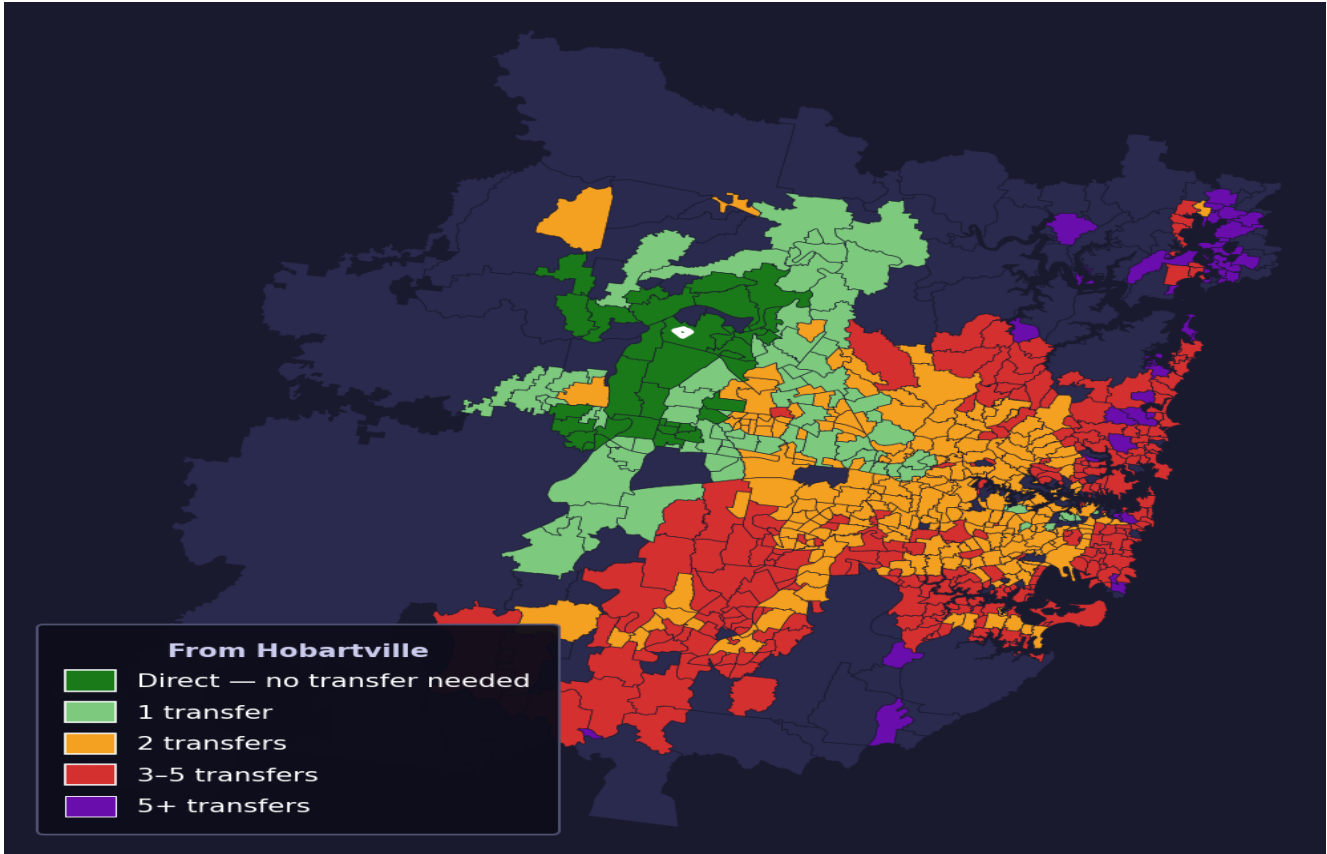

# Hobartville

Rank #472 of 781 suburbs

<b>Composite</b> <b>58</b> /100	<b>Journey Quality</b> <b>34</b> /100	<b>Cost Efficiency</b> <b>98</b> /100	<b>Connectivity</b> <b>59</b> /100
------------------------------------	--	--	---------------------------------------

<b>Direct (0 transfers)</b>	<b>35 of 781</b>
<b>1 transfer</b>	<b>81 of 781</b>
<b>2 transfers</b>	<b>254 of 781</b>
<b>3-5 transfers</b>	<b>265 of 781</b>
<b>5+ transfers</b>	<b>145 of 781</b>

Destination	Time	Single Trip	Weekly
Sydney CBD	127 min	\$4.03	<b>\$40.30/wk</b>
Parramatta	96 min	\$4.03	<b>\$40.30/wk</b>
Sydney Airport	174 min	\$5.17	
Macquarie Park	167 min	\$7.20	<b>\$50.00/wk</b>
Olympic Park	159 min	\$9.53	<b>\$50.00/wk</b>