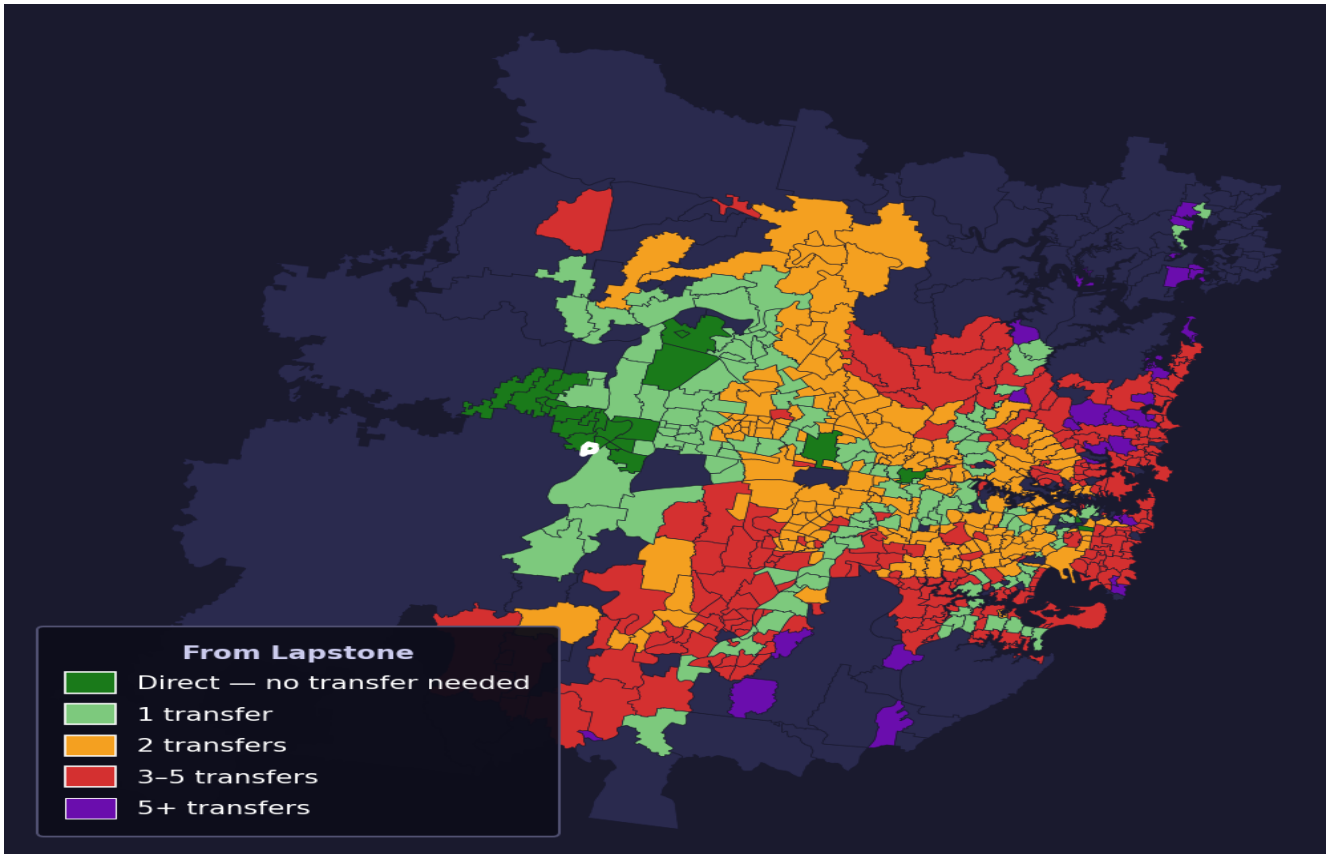

# Lapstone

Rank #659 of 781 suburbs

<b>Composite</b> <b>49</b> /100	<b>Journey Quality</b> <b>16</b> /100	<b>Cost Efficiency</b> <b>98</b> /100	<b>Connectivity</b> <b>59</b> /100
------------------------------------	--	--	---------------------------------------

<b>Direct (0 transfers)</b>	<b>24 of 781</b>
<b>1 transfer</b>	<b>135 of 781</b>
<b>2 transfers</b>	<b>218 of 781</b>
<b>3-5 transfers</b>	<b>245 of 781</b>
<b>5+ transfers</b>	<b>158 of 781</b>

Destination	Time	Single Trip	Weekly
Sydney CBD	161 min	\$6.46	<b>\$48.51/wk</b>
Parramatta	133 min	\$6.51	<b>\$48.51/wk</b>
Sydney Airport	210 min	\$8.74	
Macquarie Park	192 min	\$9.00	<b>\$50.00/wk</b>
Olympic Park	163 min	\$9.85	<b>\$50.00/wk</b>