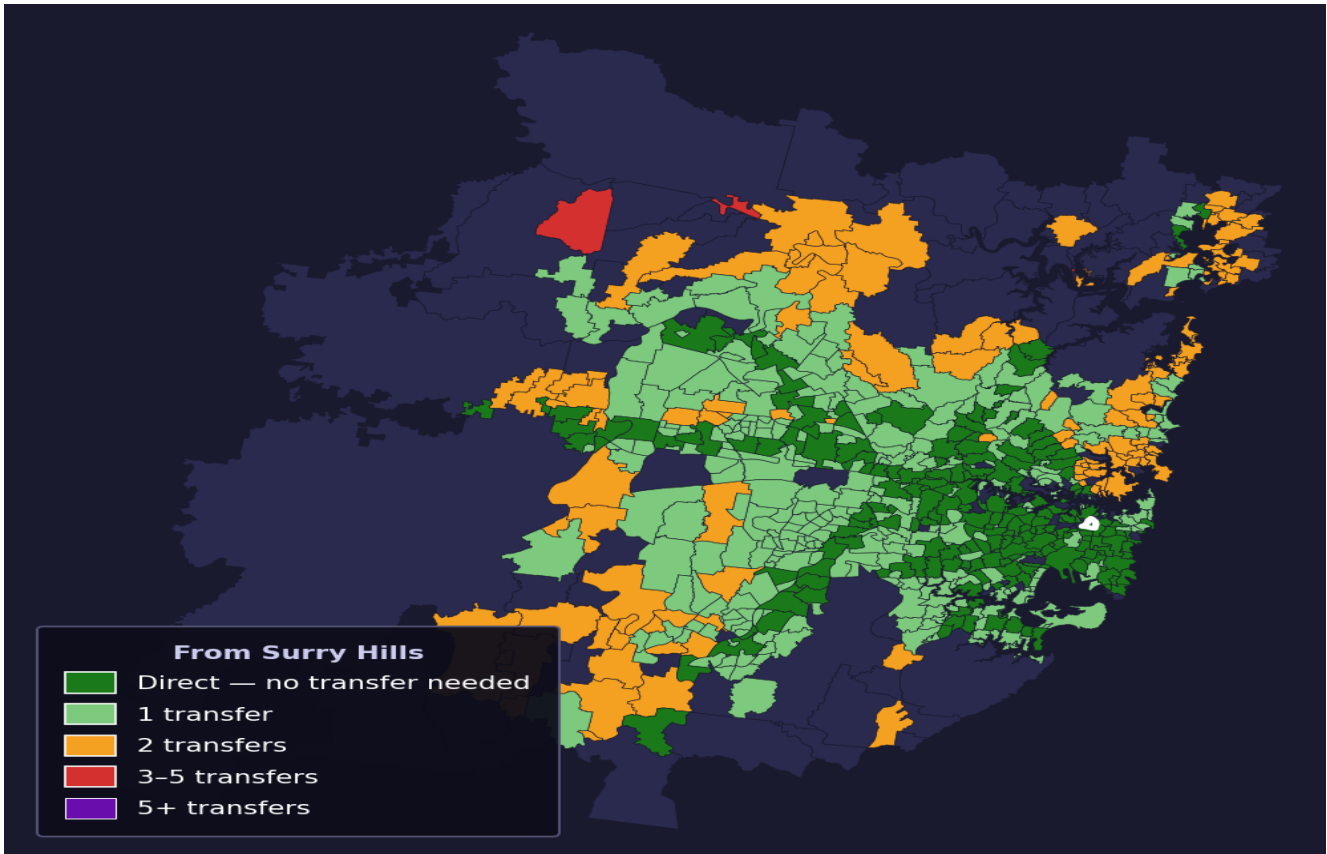

# Surry Hills

Rank #4 of 781 suburbs

<b>Composite</b> <b>84</b> /100	<b>Journey Quality</b> <b>94</b> /100	<b>Cost Efficiency</b> <b>51</b> /100	<b>Connectivity</b> <b>96</b> /100
------------------------------------	--	--	---------------------------------------

<b>Direct (0 transfers)</b>	<b>221 of 781</b>
<b>1 transfer</b>	<b>328 of 781</b>
<b>2 transfers</b>	<b>128 of 781</b>
<b>3-5 transfers</b>	<b>3 of 781</b>
<b>5+ transfers</b>	<b>100 of 781</b>

Destination	Time	Cost
Sydney CBD	20 min	\$23.72/wk
Parramatta	101 min	\$50.00/wk
Sydney Airport	101 min	\$4.82 one-way
Macquarie Park	54 min	\$41.32/wk
Olympic Park	100 min	\$50.00/wk

**Score Guide**

- Excellent 75-100
- Good 60-74
- Fair 40-59
- Poor 0-39

<b>Train</b> <b>130</b>	<b>Metro</b> <b>15</b>	<b>Light Rail</b> <b>17</b>	<b>Bus</b> <b>183</b>
----------------------------	---------------------------	--------------------------------	--------------------------